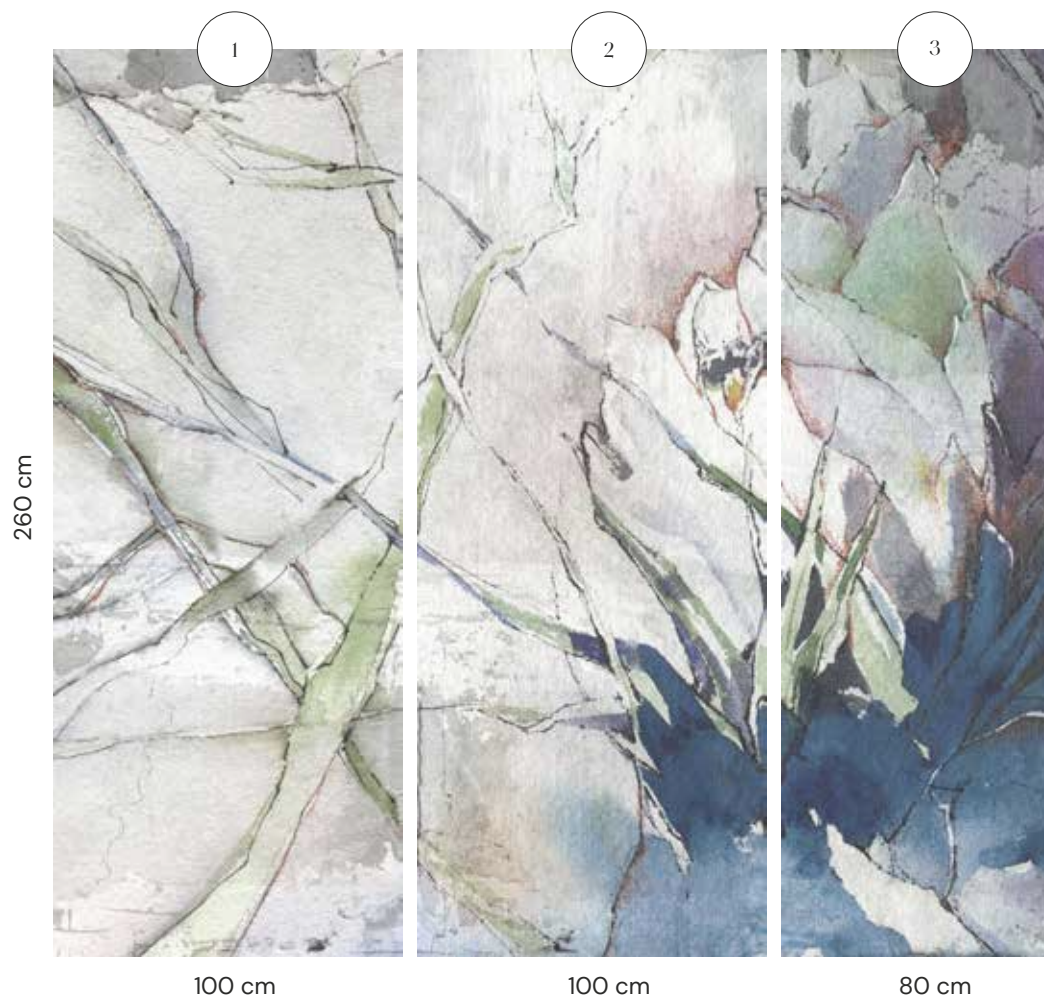

## Schemat układu paneli | *Assembly diagram*

280 x 260 cm

Numer artykułu | *Article number*  
35 0769 03

Materiał | *Material*  
Tapeta winylowa na flizelinie |  
*Hot embossed vinyl fliseline-backed*

Tekstura | *Texture*  
Intonacco

Numer zamówienia | *Order number*  
Outlet #470

 Dopasowanie kolorystyczne |  
*Color matching*