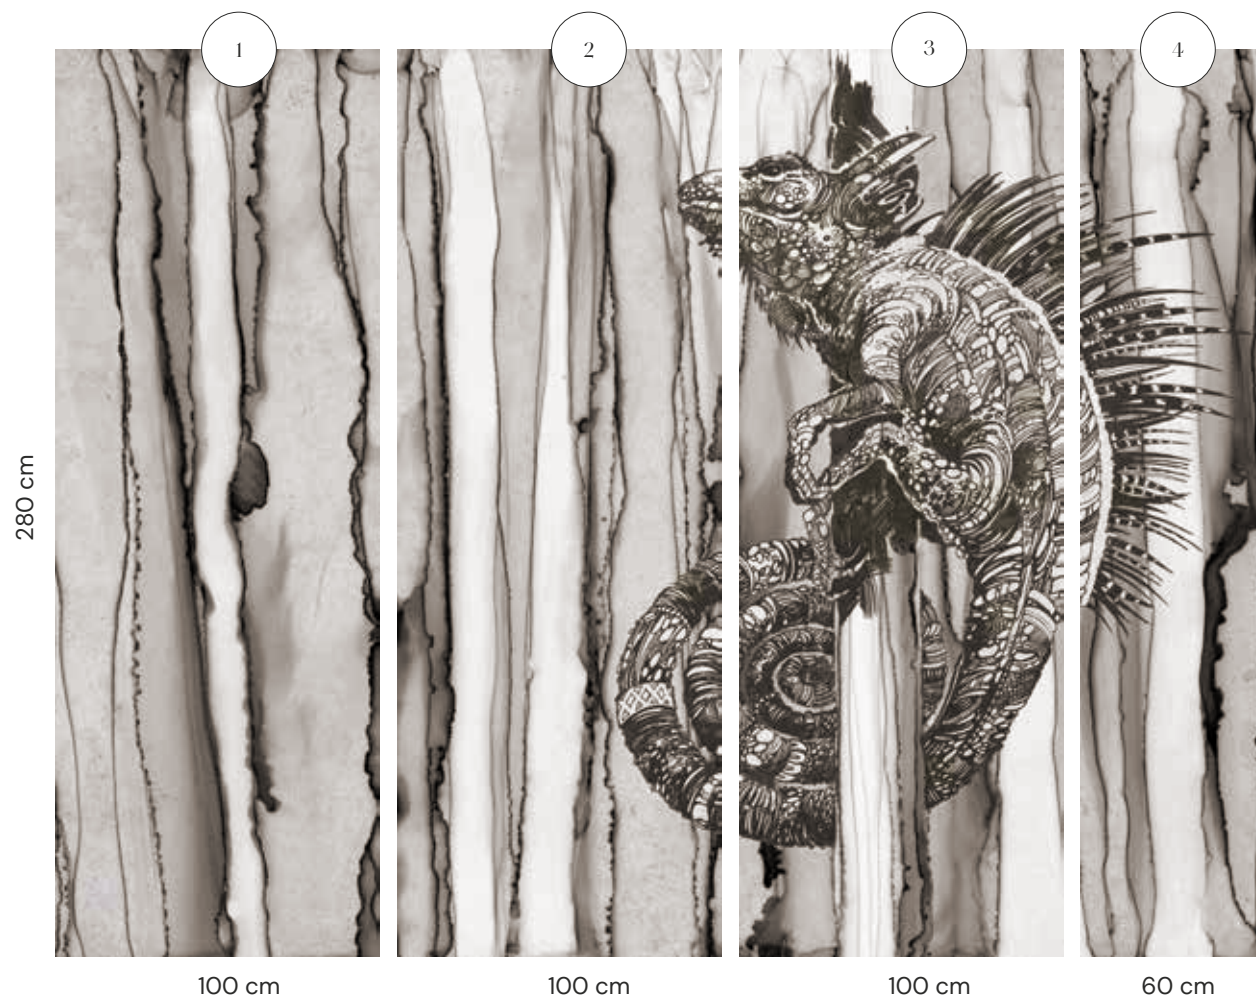

IGUANA

360 x 280 cm

Numer artykułu | *Article number*
35 0461 01

Materiał | *Material*
Tapeta winylowa na flizelinie |
Hot embossed vinyl fliseline-backed

Tekstura | *Texture*
Plisse

Numer zamówienia | *Order number*
Outlet #400

Schemat układu paneli | *Assembly diagram*

 Dopasowanie kolorystyczne |
Color matching