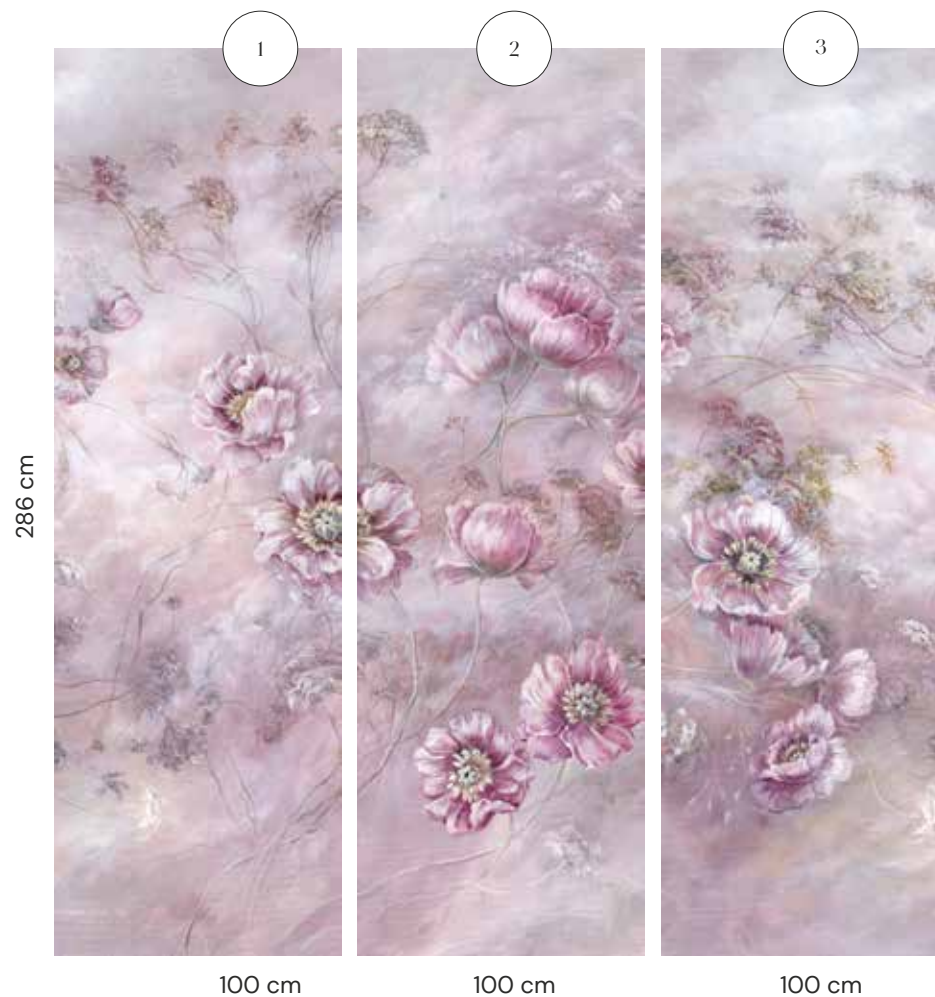

POPPY

300 x 286 cm

Numer artykułu | *Article number*
35 0734 05

Materiał | *Material*
Tapeta winylowa na flizelinie |
Hot embossed vinyl fliseline-backed

Tekstura | *Texture*
Marble

Numer zamówienia | *Order number*
Outlet #314

Schemat układu paneli | *Assembly diagram*

 Dopasowanie kolorystyczne |
Color matching