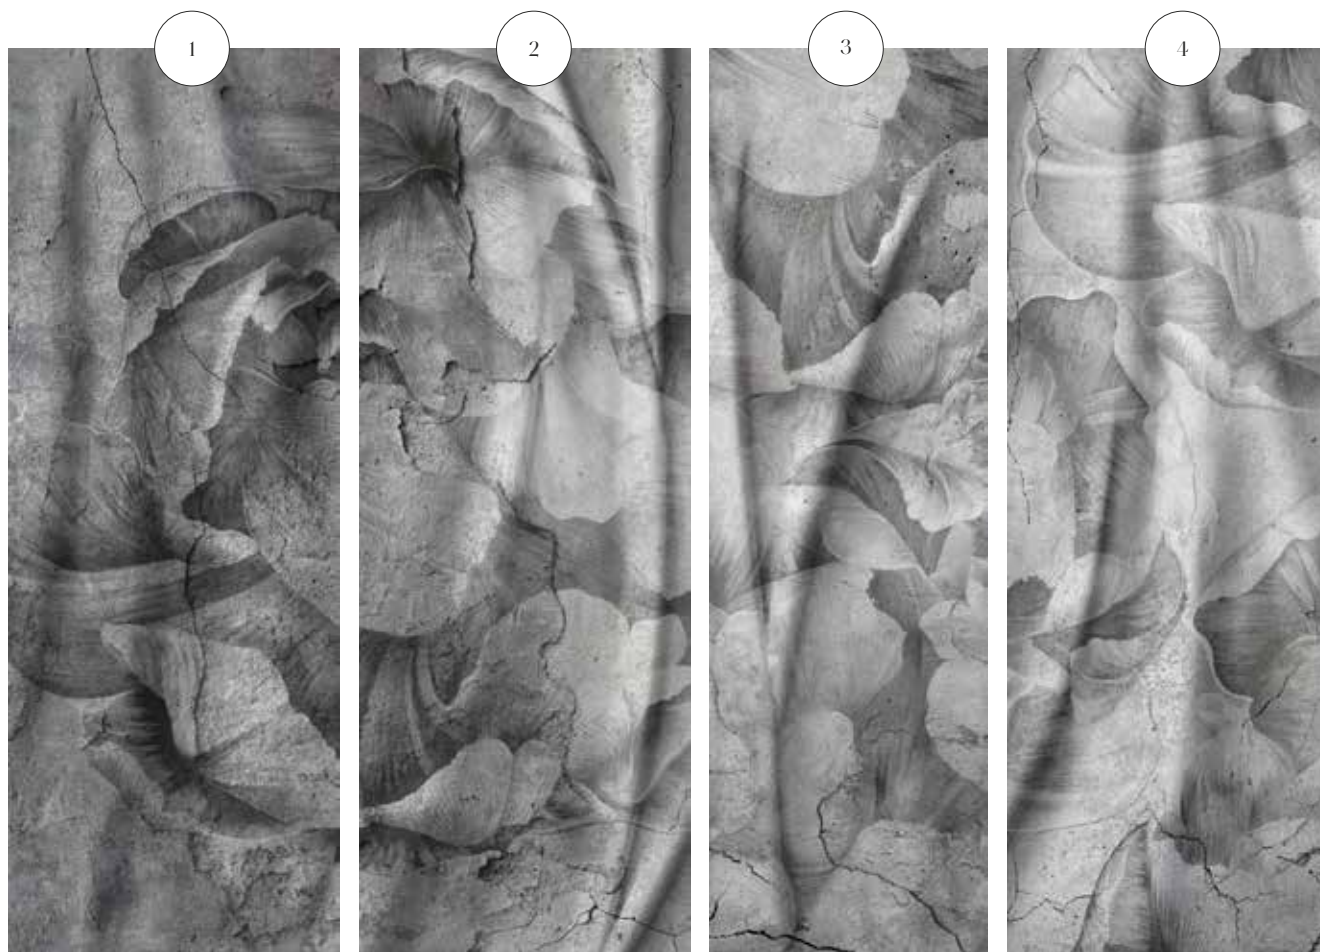

ASTREA

Schemat układu paneli | *Assembly diagram*

384 x 274 cm

Numer artykułu | *Article number*
35 0438 01

Material | *Material*
Tapeta winylowa na flizelinie |
Hot embossed vinyl fliseline-backed

Tekstura | *Texture*
Stone Wall

Numer zamówienia | *Order number*
Outlet #244

274 cm

100 cm

100 cm

100 cm

84 cm