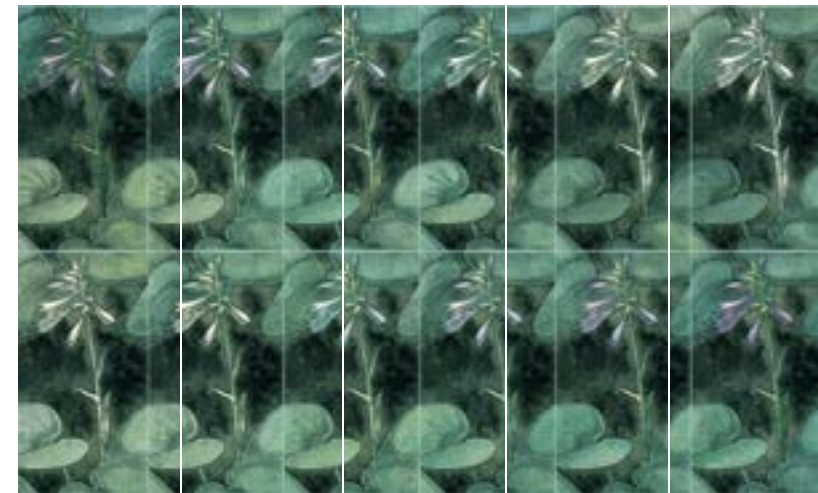

WonderWall
Dolise Art. 35 0621 08