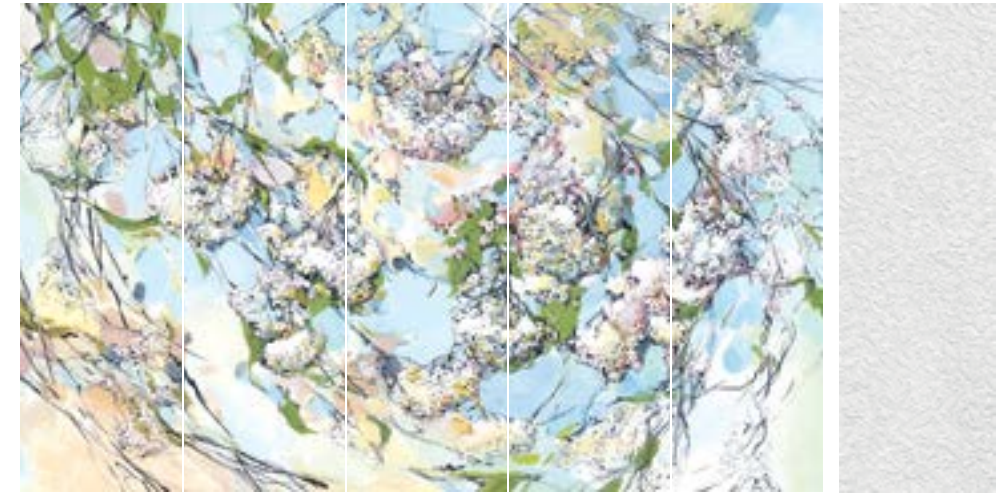

WonderWall
Pure Art. 35 0729 01

WondeRoll
Boucle