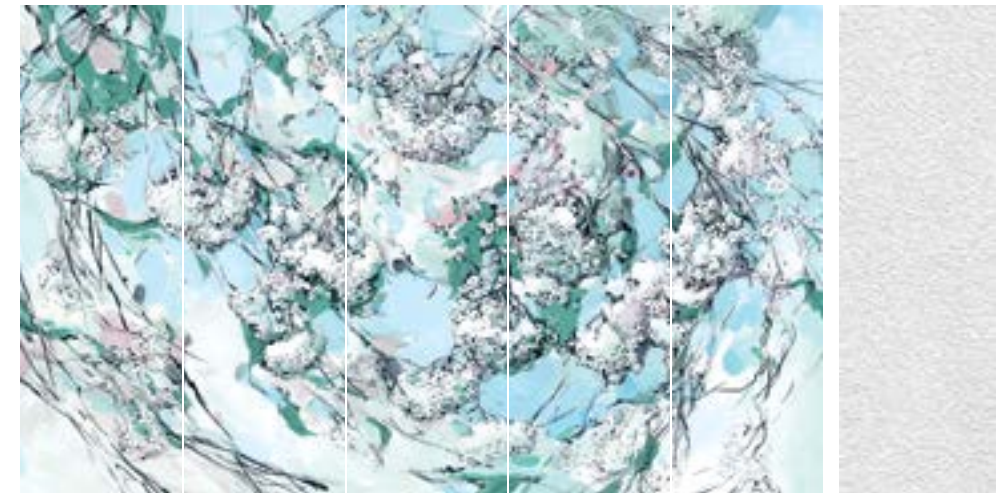

WonderWall
Pure Art. 35 0729 08

WondeRoll
Boucle