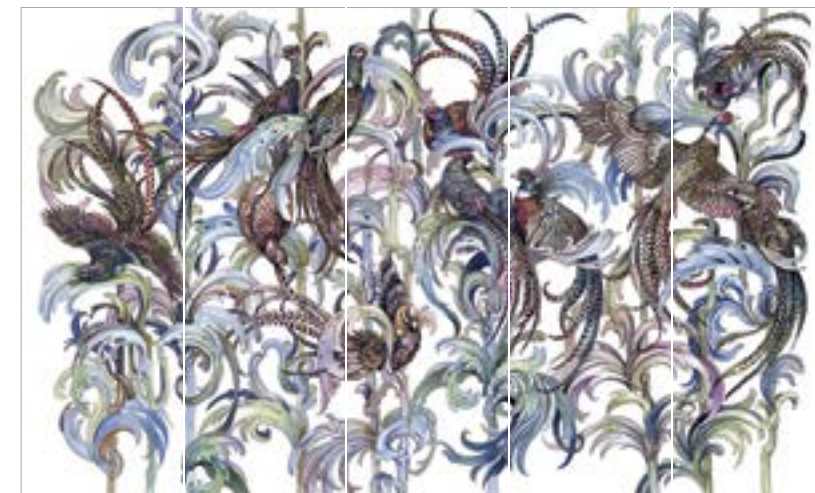

WonderWall
Bello Art. 35 0551 01