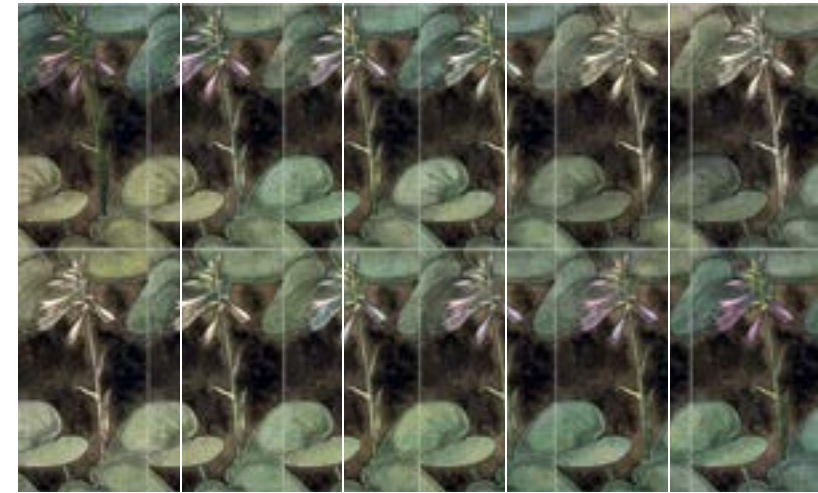

DOLISE
texture Matte

WonderWall
Dolise Art. 35 0621 06