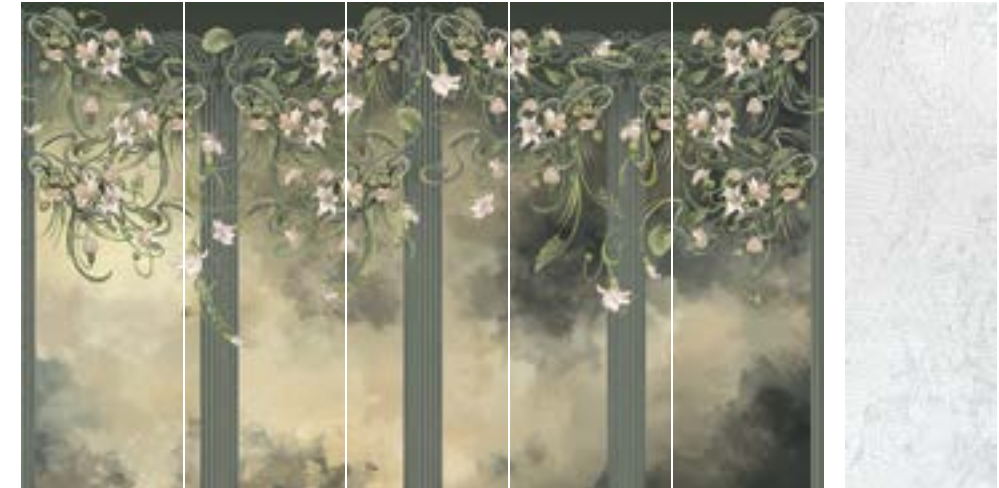

WonderWall
Roma Art. 35 0622 08

WondeRoll
Matte