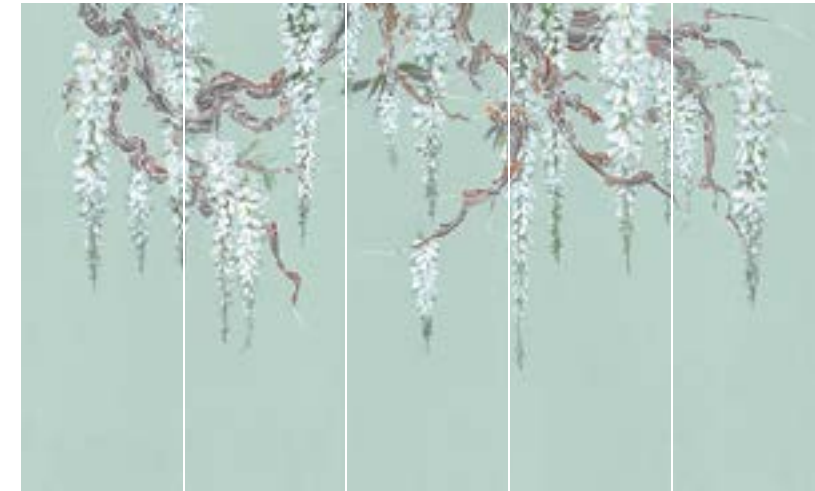

WondeRoll
Plisse

Farby Para

ELVIE
texture Batiste

WonderWall
Elvie Art. 35 0735 08

Farby Para

WondeRoll
Batiste

WonderWall
Elvie Art. 35 0735 03

Farby Para