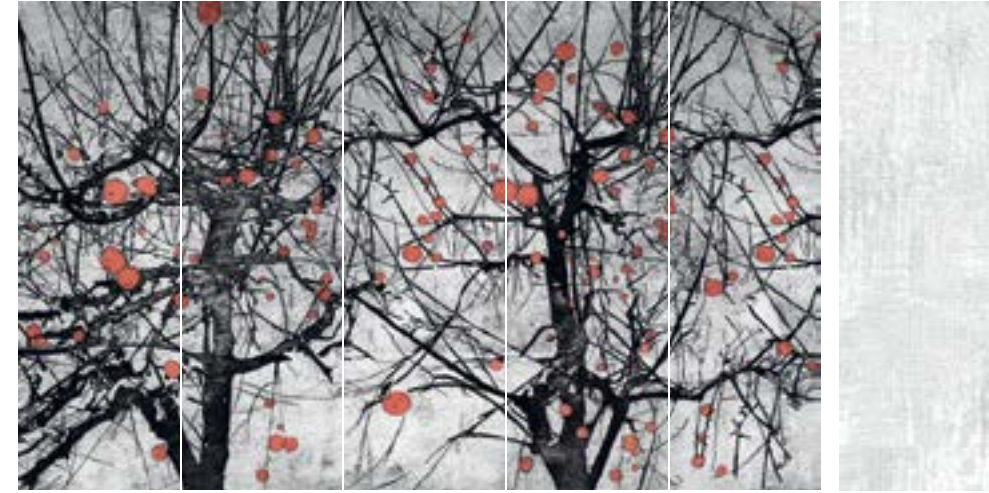

VIBRANT
texture Stucco

WonderWall
Vibrant Art. 35 0553 05

WondeRoll
Stucco