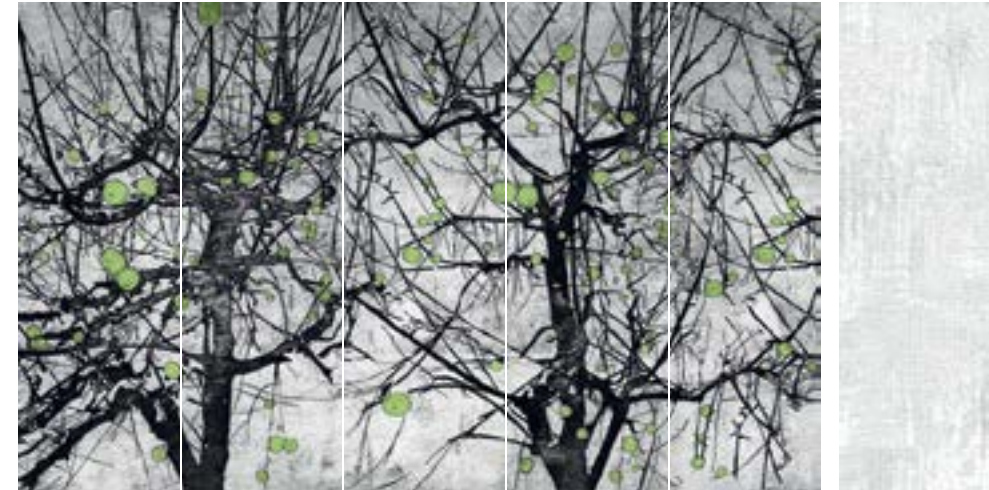

WonderWall
Vibrant Art. 35 0553 08

WondeRoll
Stucco