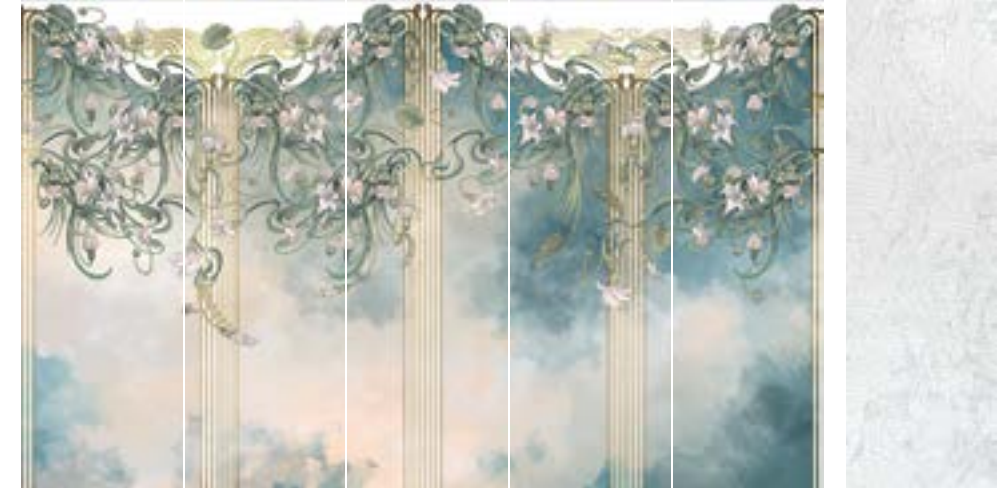

PX175

C219

SX118

C302

WonderWall
Roma Art. 35 0622 03

WondeRoll
Matte