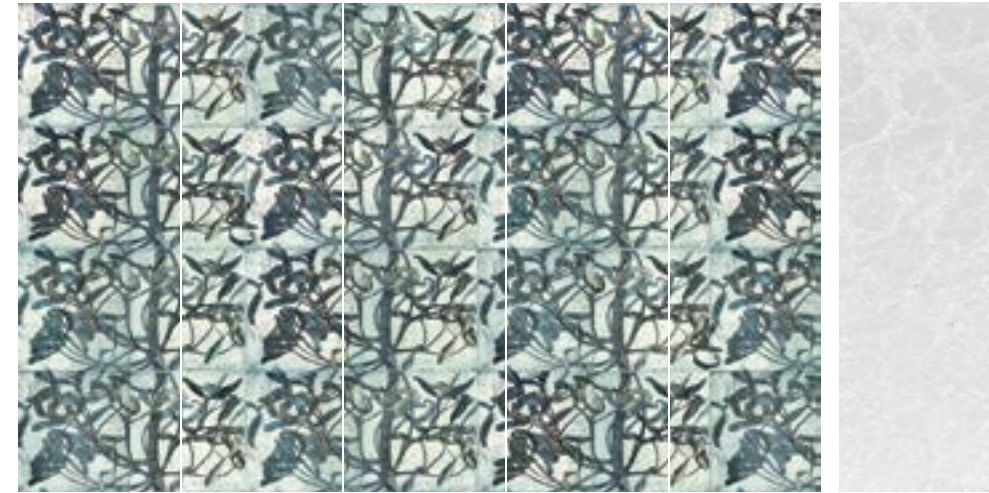

PORTA
texture Marble

WonderWall
Porta Art. 35 0554 03

WondeRoll
Marble