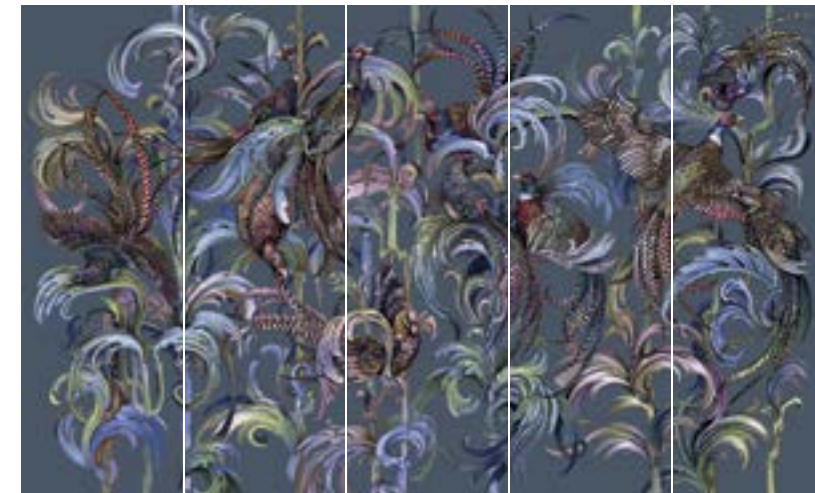

WonderWall
Bello Art. 35 0551 00