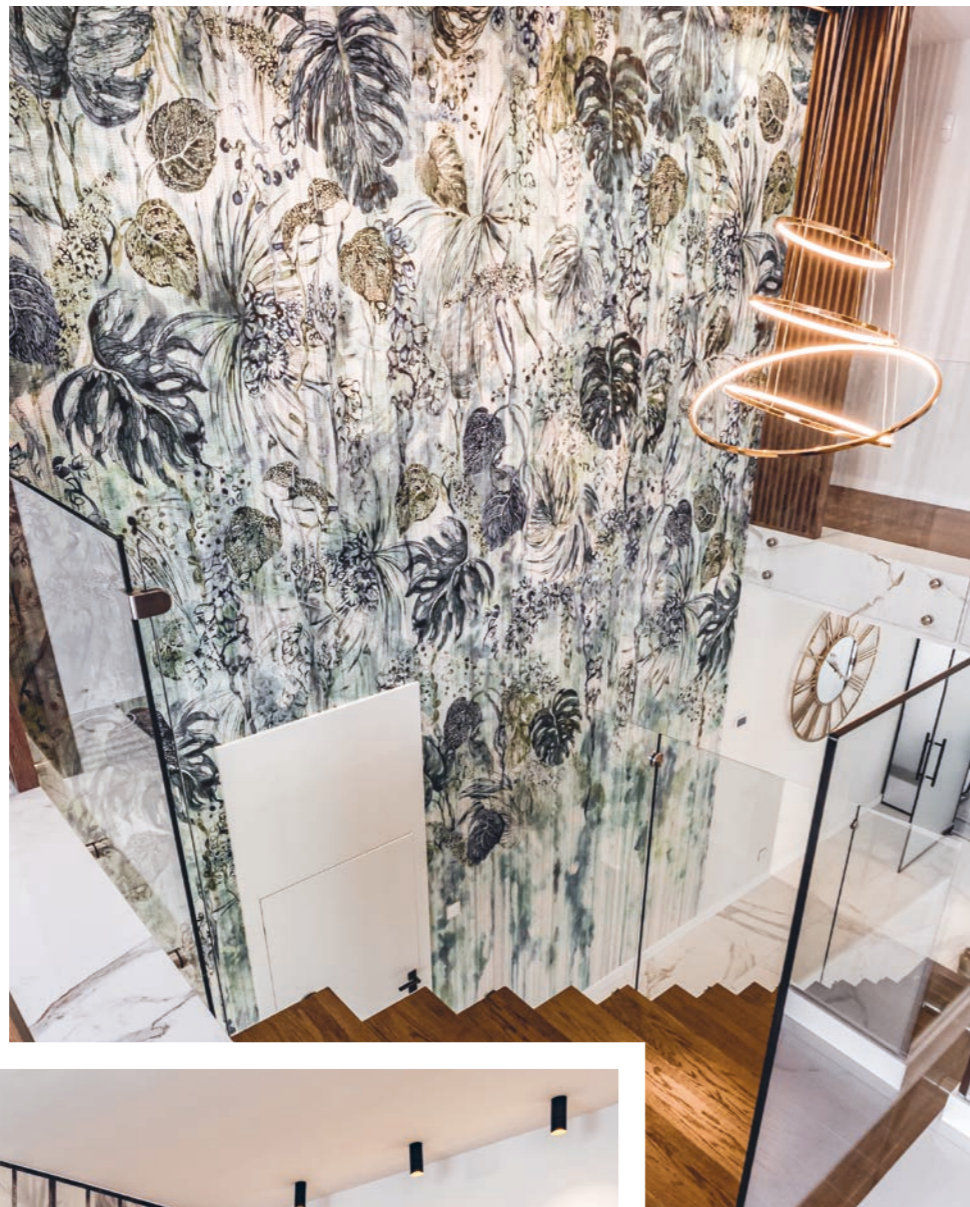

© foto Karol Kleszyk

Archistan Interiors
Małgosia Stanisławek-Zieliński

🌐 archistan.pl
📷 [archistanInteriors](https://www.instagram.com/archistanInteriors)
📱 [archistan_interiors](https://www.facebook.com/archistan_interiors)

© foto Lukasz Nowosadzki archilens.pl

W moich projektach łączę kreatywność, jakość i kolor dążąc do efektu WOW. Tapety WonderWall to istne dzieła sztuki, które dzięki ciekawym wzorom oraz odważnej kolorystyce mocno przykuwają oko. Szczególnie upodobałam sobie przemycanie tapet Wonderwall w łazienkach, gdzie tworzą wyjątkowy klimat, nadają wnętrzu wyrazu oraz indywidualnego charakteru. Korzystając z tapet wysokiej jakości wprowadzam do wnętrza sztukę w przyjaznej formie, która jest stylowym dopełnieniem moich aranżacji.

Piękne Wnętra
Agata i Waldemar Smolińscy

🌐 piekne-wnetrza.eu
📷 [pieknewnetrza.eu](https://www.instagram.com/pieknewnetrza.eu)
📱 [pieknewnetrza.eu](https://www.facebook.com/pieknewnetrza.eu)

Projektując daną przestrzeń, nadając jej ściśle zaplanowaną formę i dbając o budowę jego estetycznego i artystycznego wyrazu, bardzo często sięgamy po tapety WonderWall - możemy wybierać z bogatej oferty propozycji, które w swojej sile wyrazu pomagają nam osiągnąć właściwy końcowy efekt. Oryginalność tematów, różnorodność rozwiązań stylistycznych oraz wysoka jakość oferty powoduje, że jesteśmy w stanie wzmocnić nasze autorskie wizje wnętrz, bardzo różnorodnych projektów, o wybrane motywy z wyjątkowych i unikalnych kolekcji dostępnych w szerokiej gamie propozycji WonderWall.