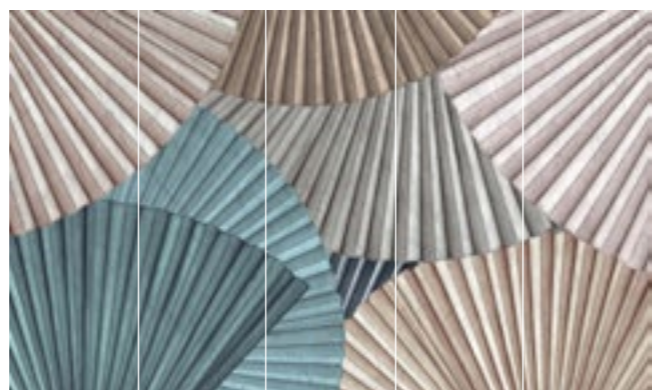

Tiffani

Collection: Fleur Scharme
Texture: Batiste

22
23

art. 35 0790 05

art. 35 0790 15

art. 35 0790 07

art. 35 0790 17

art. 35 0790 08