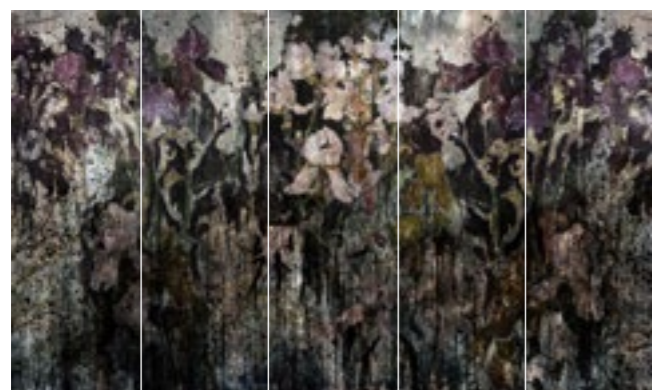

Mysteria

Collection: Fleur Scharme
Texture: Tempera

40
41

art. 35 0788 06