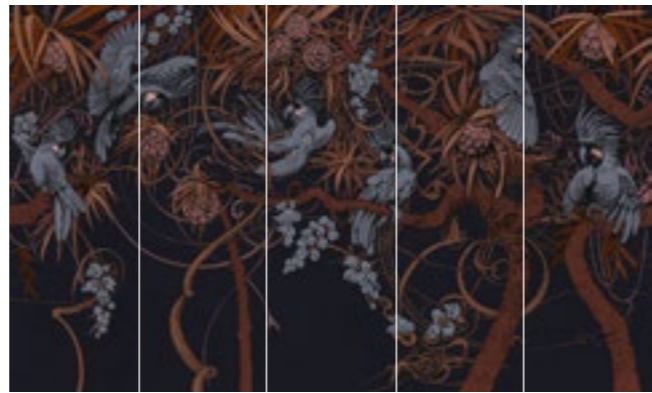

art. 35 0789 07

Kakadu

Collection: Bright Accents
Texture: Old Stone / Plisse

66
67

art. 35 0526 05

art. 35 0526 03

art. 35 0526 01

art. 35 0526 06